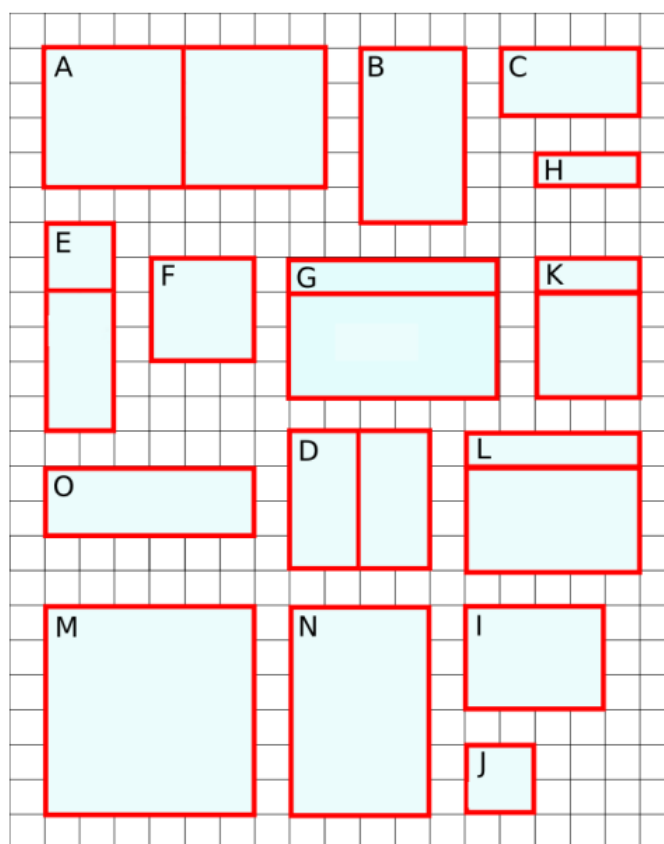

Den engelske vindusfabrikken – Nivå 1

Fabrikken «Happy Windows» regner ut prisene på vinduene ut ifra arealet av glasset og lengden av innrammingen som går med.

Kan du finne ut hvordan de har kommet fram til prisene på vinduene i hver av modellene nedenfor?

For hver modell må du også finne hvilket vindu som har fått feil pris.

Vindu	Standard	Regulær	Superior	Deluxe
A	£440	£460	£1040	£1220
B	£235	£230	£545	£615
C	£160	£140	£360	£380
D	£280	£260	£640	£700
E	£315	£210	£540	£570
F	£165	£150	£375	£405
G	£380	£370	£880	£990
H	£95	£145	£205	£195
I	£200	£190	£460	£510
J	£100	£80	£220	£220
K	£230	£205	£520	£555
L	£330	£315	£760	£845
M	£420	£480	£1095	£1260
N	£320	£340	£760	£900
O	£220	£200	£500	£615