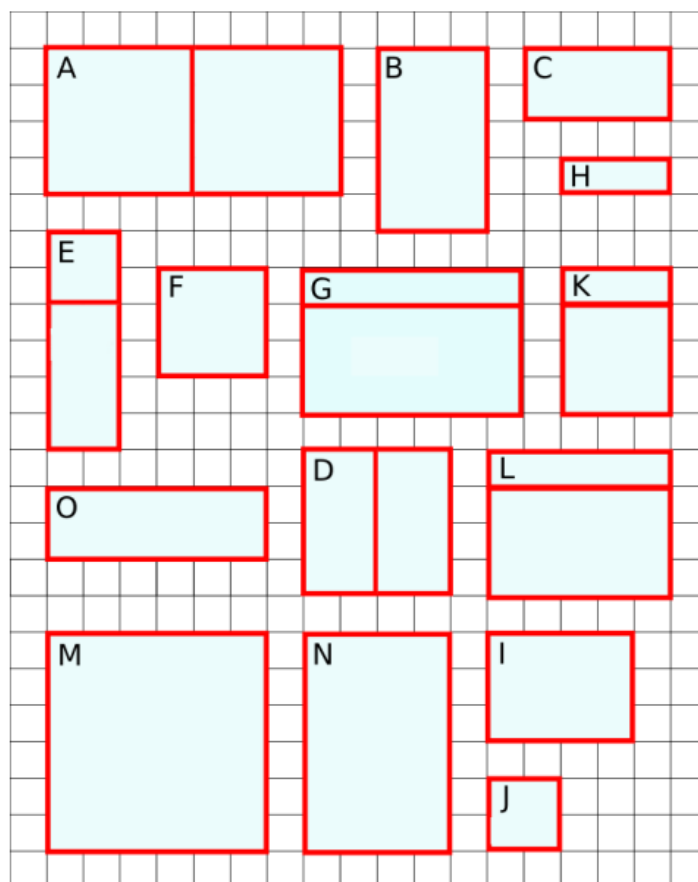

Den engelske vindusfabrikken – Nivå 2

Fabrikken «Happy Windows» regner ut prisene på vinduene ut ifra arealet av glasset og lengden av innrammingen som går med.

Kan du finne ut hvordan de har kommet fram til prisene på vinduene i hver av modellene nedenfor?

For hver modell må du også finne hvilket vindu som har fått feil pris.

Vindu	Standard	Regulær	Superior	Deluxe
A	£625	£880	£1015	£1575
B	£410	£480	£530	£850
C	£225	£320	£335	£575
D	£385	£520	£575	£975
E	£325	£430	£465	£825
F	£235	£340	£360	£600
G	£525	£710	£880	£1325
H	£135	£275	£190	£350
I	£285	£410	£445	£725
J	£145	£220	£215	£375
K	£315	£425	£460	£875
L	£455	£615	£690	£1150
M	£625	£940	£1095	£1575
N	£465	£680	£775	£1175
O	£305	£420	£455	£775