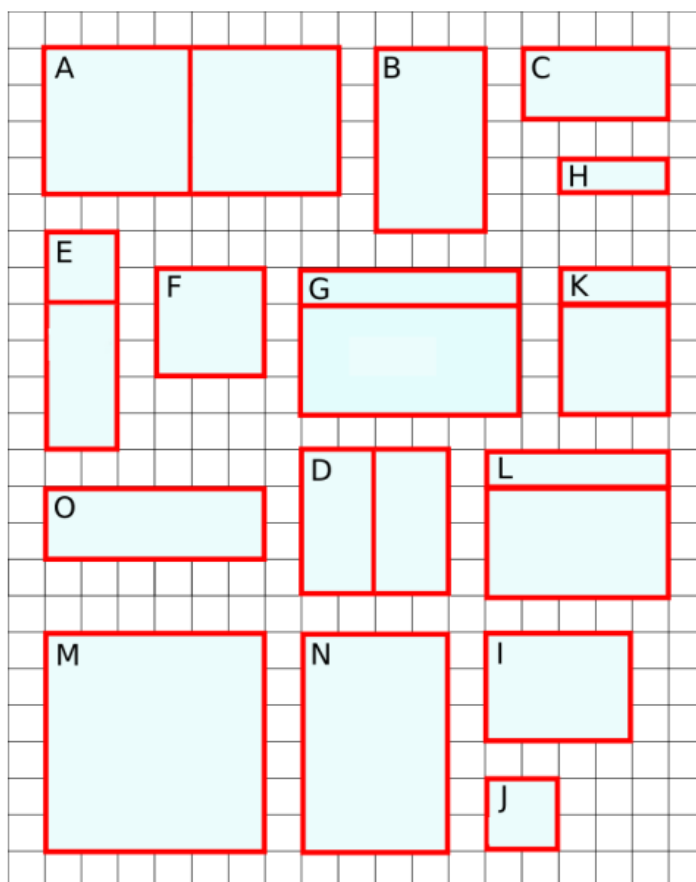

Den engelske vindusfabrikken – Nivå 3

Fabrikken «Happy Windows» regner ut prisene på vinduene ut ifra arealet av glasset og lengden av innrammingen som går med.

Kan du finne ut hvordan de har kommet fram til prisene på vinduene i hver av modellene nedenfor?

For hver modell må du også finne hvilket vindu som har fått feil pris.

Vindu	Standard	Regulær	Superior	Deluxe
A	£680	£980	£1075	£1000
B	£395	£550	£540	£545
C	£280	£380	£340	£360
D	£440	£620	£560	£600
E	£400	£550	£480	£520
F	£285	£390	£360	£375
G	£580	£830	£780	£820
H	£175	£230	£180	£205
I	£340	£470	£450	£460
J	£180	£240	£200	£220
K	£370	£515	£450	£490
L	£510	£725	£670	£710
M	£660	£960	£1080	£1020
N	£595	£740	£780	£835
O	£380	£595	£480	£500