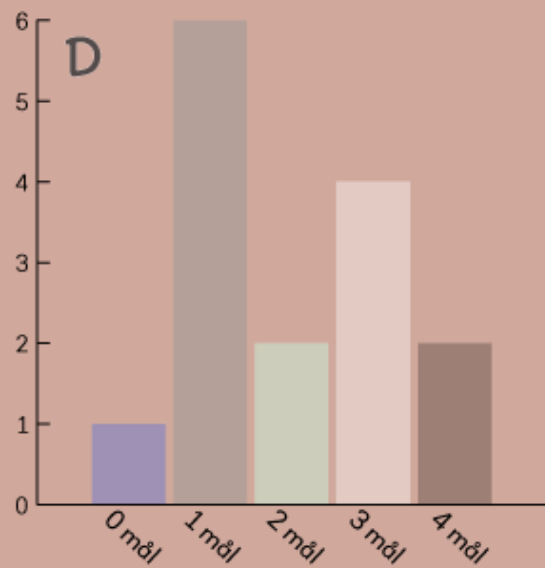

B

Antall mål	Frekvens
0	
1	
2	
3	
4	

C

Et sektordiagram som viser antall skårete mål over 15 fotballkamper.

D

E

Piktogrammet viser antall mål som er skåret på 15 fotballkamper.

 Representerer to kamper.

F

Typetallet av mål som Beta City har skåret, er 1 mindre enn gjennomsnittet laget har skåret i hver kamp.

Gjennomsnittlig antall mål som Beta City har skåret i hver kamp, er lik medianen av antall skårete mål.