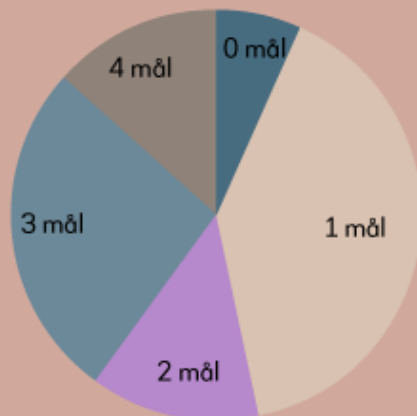

A

Typetallet av mål som Alpha United har skåret, er 1 mer enn gjennomsnittet laget har skåret i hver kamp.

Gjennomsnittlig antall mål som Alpha United har skåret i hver kamp, er lik medianen av antall skårete mål.

B

Antall mål	Frekvens
0	
1	
2	
3	
4	

C

Et sektordiagram som viser antall skårete mål over 15 fotballkamper.

D

E

Piktogrammet viser antall mål som er skåret på 15 fotballkamper.

 Representerer to kamper.